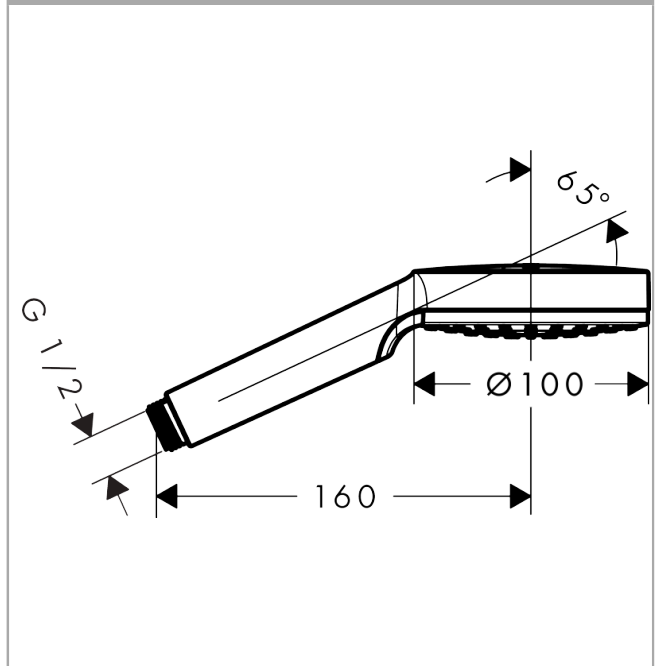

Crometta

handdouche 100 1jet Green 6 l/min

Oppervlakken: wit/chroom Artikelnummer: 26334400

Beschrijving

- diameter douchekop 100 mm
- Rain krachtige regenstraal
- max. waterdoorstroom bij 3 bar: 5,7 l/min
- lood- en nikkelvrije doorvoer, geschikt bij allergie
- incl. uitspoelbaar vuilopvangzeef
- EcoSmart: waterdoorstroom max. 9 l/min
- Kiwa K6053_Showers
- Kiwa K6053_Showers
- Kiwa K6053_Showers

Technologie

Productfoto

Maattekening

Doorstroomdiagram

De verbruikswaarden werden in overeenstemming met de praktijk met de bijbehorende armaturen (thermostaat/mengkraan/inbouwventiel) gemeten.

Crometta
handdouche 100 1jet Green 6 l/min
Oppervlakken: **wit/chroom** Artikelnummer: **26334400**

Explosietekening

Bouwjaar: >04/16

Crometta
handdouche 100 1jet Green 6 l/min
Oppervlakken: **wit/chroom** Artikelnummer: **26334400**

Reserveonderdelenlijst

Bouwjaar: >04/16

Regel	Beschrijving	Artikelnummer	Prijs incl. BTW	VE
1	zeefdichting	94246000	-	1