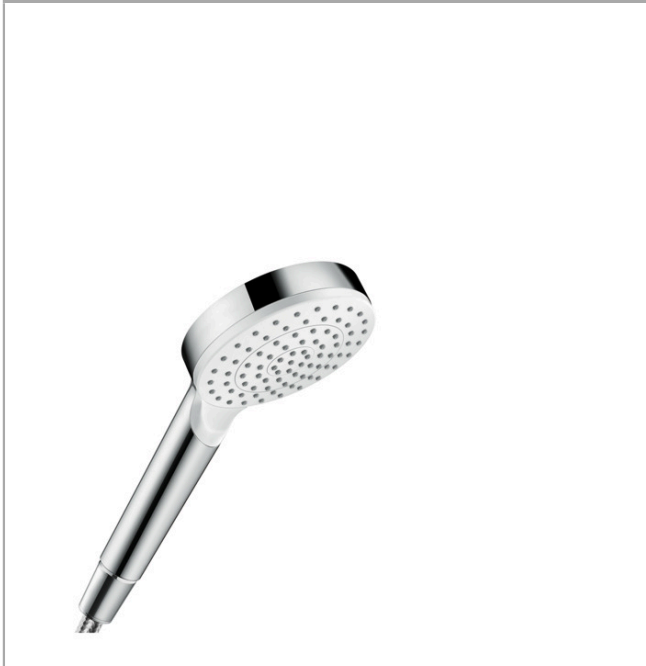

Crometta

handdouche 100 1jet Green 6 l/min

Oppervlakken: wit/chroom Artikelnummer: 26334400

Beschrijving

- diameter douchekop 100 mm
- Rain krachtige regenstraal
- max. waterdoorstroom bij 3 bar: 5,7 l/min
- lood- en nikkelvrije doorvoer, geschikt bij allergie
- incl. uitspoelbaar vuilopvangzeef
- EcoSmart: waterdoorstroom max. 9 l/min
- Kiwa K6053_Showers
- Kiwa K6053_Showers
- Kiwa K6053_Showers

Technologie

Productfoto

Maattekening

Doorstroomdiagram

De verbruikswaarden werden in overeenstemming met de praktijk met de bijbehorende armaturen (thermostaat/mengkraan/inbouwventiel) gemeten.

Crometta
handdouche 100 1jet Green 6 l/min
Oppervlakken: **wit/chroom** Artikelnummer: **26334400**

Explosietekening

Bouwjaar: >04/16

Crometta
handdouche 100 1jet Green 6 l/min
Oppervlakken: **wit/chroom** Artikelnummer: **26334400**

Reserveonderdelenlijst

Bouwjaar: >04/16

Regel	Beschrijving	Artikelnummer	Prijs incl. BTW	VE
1	zeefdichting	94246000	-	1