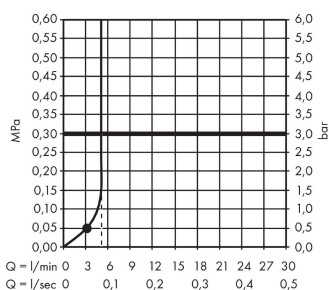

Crometta

handdouche 100 1jet Green 6 l/min

Oppervlakken: wit/chroom Artikelnummer: 26334400

Beschrijving

- diameter douchekop 100 mm
- Rain krachtige regenstraal
- max. waterdoorstroom bij 3 bar: 5,7 l/min
- lood- en nikkelvrije doorvoer, geschikt bij allergie
- incl. uitspoelbaar vuilopvangzeef
- EcoSmart: waterdoorstroom max. 9 l/min
- Kiwa K6053_Showers
- Kiwa K6053_Showers
- Kiwa K6053_Showers

Technologie

Productfoto

Maattekening

Doorstroomdiagram

De verbruikswaarden werden in overeenstemming met de praktijk met de bijbehorende armaturen (thermostaat/mengkraan/inbouwventiel) gemeten.

Crometta
handdouche 100 1jet Green 6 l/min
Oppervlakken: **wit/chroom** Artikelnummer: **26334400**

Explosietekening

Bouwjaar: >04/16

Crometta
handdouche 100 1jet Green 6 l/min
Oppervlakken: **wit/chroom** Artikelnummer: **26334400**

Reserveonderdelenlijst

Bouwjaar: >04/16

Regel	Beschrijving	Artikelnummer	Prijs incl. BTW	VE
1	zeefdichting	94246000	-	1